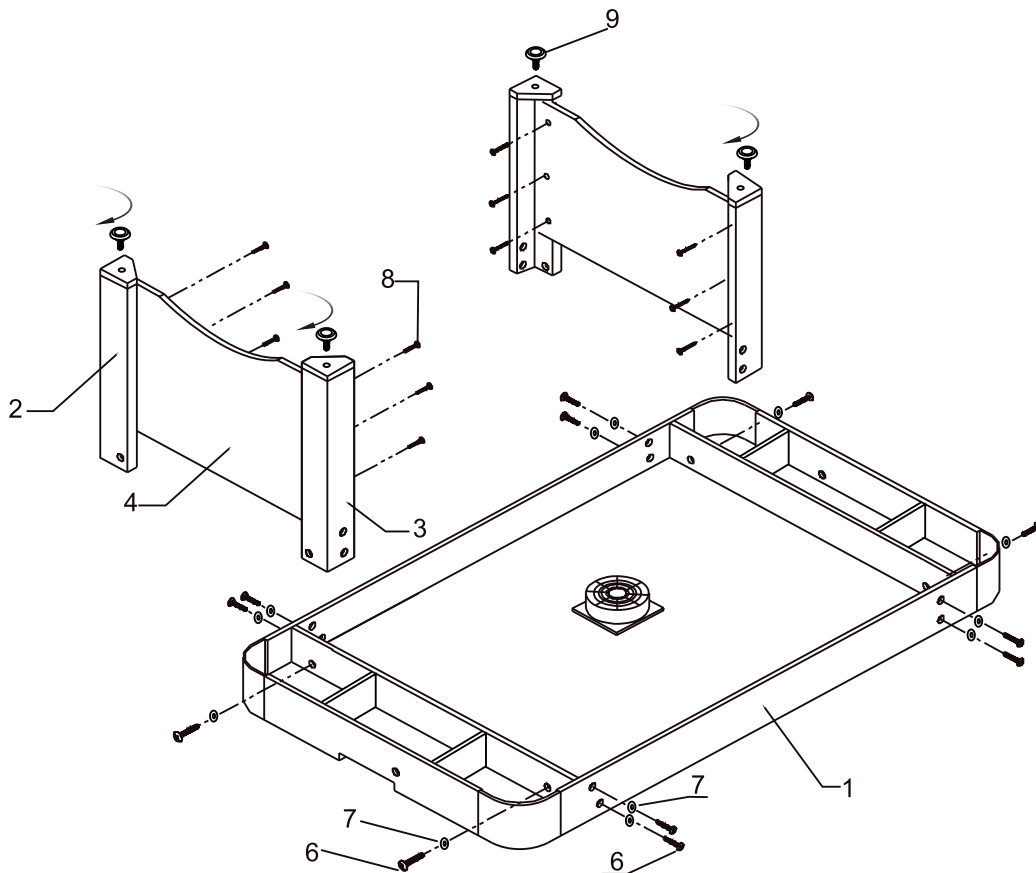

NL Montage- en Bedieningshandleiding
Heemskerk airhockey tafel Fairplay 4ft Zwart

EN Assembly and Operating Instructions
Heemskerk airhockey table Fairplay 4ft Black

Art. No. 38100

NL Onderdelenlijst EN Parts List

<p>#1</p>  <p>NL Hoofdframe EN Main Frame 1 stuk / 1 piece</p>	<p>#2</p>  <p>NL Rechter Poot EN Right Leg 2 stuks / 2 pieces</p>	<p>#3</p>  <p>NL Linker Poot EN Left Leg 2 stuks / 2 pieces</p>	<p>#4</p>  <p>NL Eindpaneel poot EN Leg End Panel 2 stuks / 2 pieces</p>	<p>#5</p>  <p>NL Doel EN Goal 2 stuks / 2 pieces</p>
<p>#6</p>  <p>NL 6x30mm Inbusschroef EN 6x30mm Allen Key Bolt 12 stuks / 12 pieces</p>	<p>#7</p>  <p>NL Ring EN Washer 12 stuks / 12 pieces</p>	<p>#8</p>  <p>NL 3,5x12mm Ronde Kop Schroef EN 3.5x12mm Round Head Screw 16 stuks / 16 pieces</p>	<p>#9</p>  <p>NL Leg Leveller EN Stelpoot 4 stuks / 4 pieces</p>	<p>#10</p>  <p>NL Ronde Puck EN Round Puck 2 stuks / 2 pieces</p>
<p>#11</p>  <p>NL Pusher EN Pusher 2 stuks / 2 pieces</p>	<p>#12</p>  <p>NL Inbussleutel EN Allen Key 1 stuk / 1 piece</p>	<p>#13</p>  <p>NL Adapter EN Adapter 1 stuk / 1 piece</p>		

NL Houd de kast vast
EN Take hold of the cabinet

NL Laat de tafel niet op zijn poten leunen
EN Do not lean the table on its legs

NL Waarschuwing

EN Caution

1. Het wordt aangeraden om met twee volwassenen de tafel om te draaien.
2. Pak de tafel vast zoals weergegeven.
3. Keer de tafel om.
4. Plaats de tafel gelijktijdig op alle vier de poten op de grond.