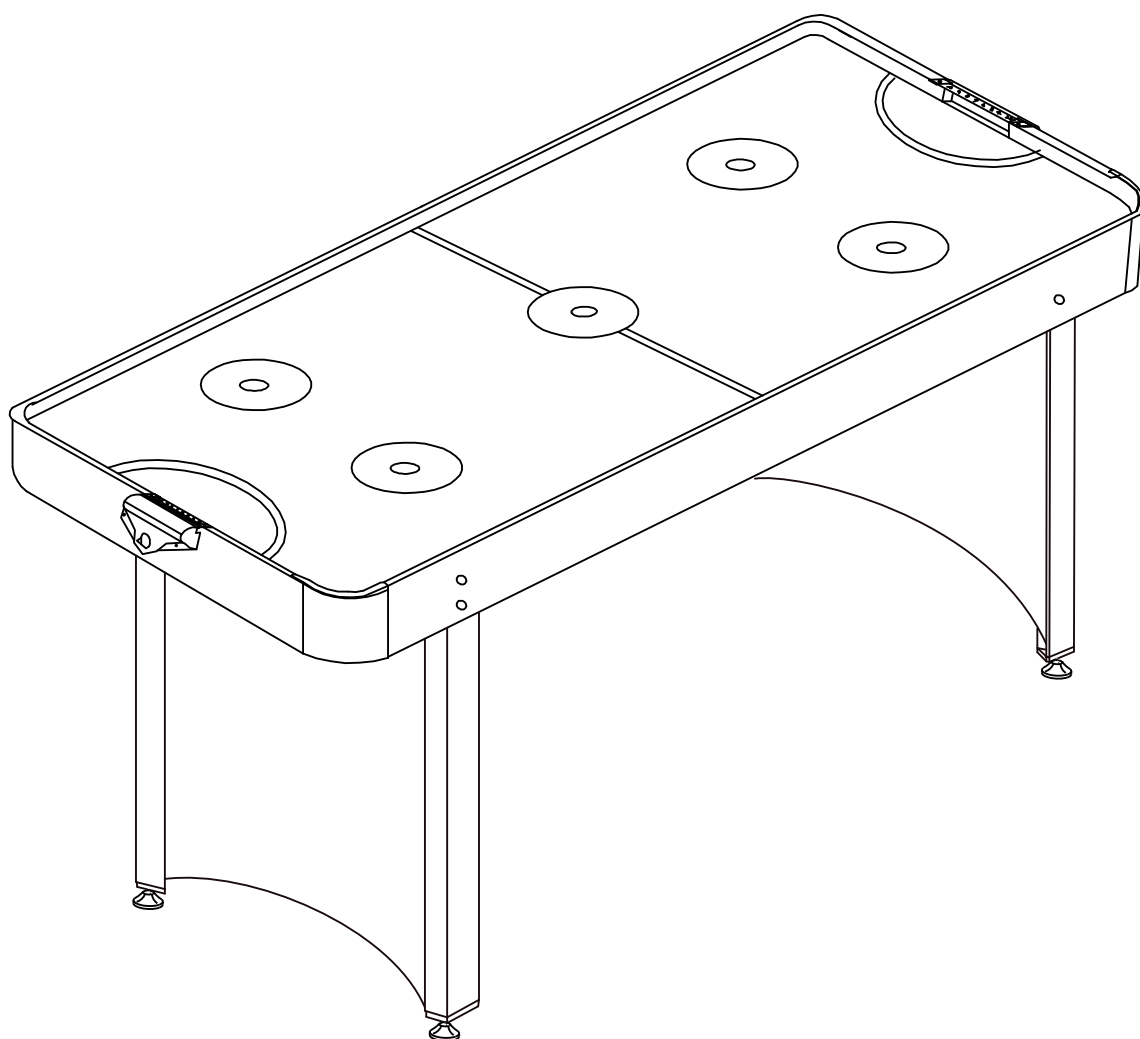

NL Montage- en Bedieningshandleiding
Heemskerk airhockey tafel Fairplay 4ft Zwart

EN Assembly and Operating Instructions
Heemskerk airhockey table Fairplay 4ft Black

Art. No. 38100

NL Onderdelenlijst EN Parts List

<p>#1</p>  <p>NL Hoofdframe EN Main Frame 1 stuk / 1 piece</p>	<p>#2</p>  <p>NL Rechter Poot EN Right Leg 2 stuks / 2 pieces</p>	<p>#3</p>  <p>NL Linker Poot EN Left Leg 2 stuks / 2 pieces</p>	<p>#4</p>  <p>NL Eindpaneel poot EN Leg End Panel 2 stuks / 2 pieces</p>	<p>#5</p>  <p>NL Doel EN Goal 2 stuks / 2 pieces</p>
<p>#6</p>  <p>NL 6x30mm Inbusschroef EN 6x30mm Allen Key Bolt 12 stuks / 12 pieces</p>	<p>#7</p>  <p>NL Ring EN Washer 12 stuks / 12 pieces</p>	<p>#8</p>  <p>NL 3,5x12mm Ronde Kop Schroef EN 3.5x12mm Round Head Screw 16 stuks / 16 pieces</p>	<p>#9</p>  <p>NL Leg Leveller EN Stelpoot 4 stuks / 4 pieces</p>	<p>#10</p>  <p>NL Ronde Puck EN Round Puck 2 stuks / 2 pieces</p>
<p>#11</p>  <p>NL Pusher EN Pusher 2 stuks / 2 pieces</p>	<p>#12</p>  <p>NL Inbussleutel EN Allen Key 1 stuk / 1 piece</p>	<p>#13</p>  <p>NL Adapter EN Adapter 1 stuk / 1 piece</p>		

NL Houd de kast vast
EN Take hold of the cabinet

NL Laat de tafel niet op zijn poten leunen
EN Do not lean the table on its legs

NL Waarschuwing

EN Caution

1. Het wordt aangeraden om met twee volwassenen de tafel om te draaien.
2. Pak de tafel vast zoals weergegeven.
3. Keer de tafel om.
4. Plaats de tafel gelijktijdig op alle vier de poten op de grond.

1. It is recommended to turn the table over with two adults.
2. Take hold of the table as shown.
3. Turn the table over.
4. Place the table on all four feet at the same time on the ground.

Heemskerk Sports & Games B.V.
the Netherlands
www.playheemskerk.com